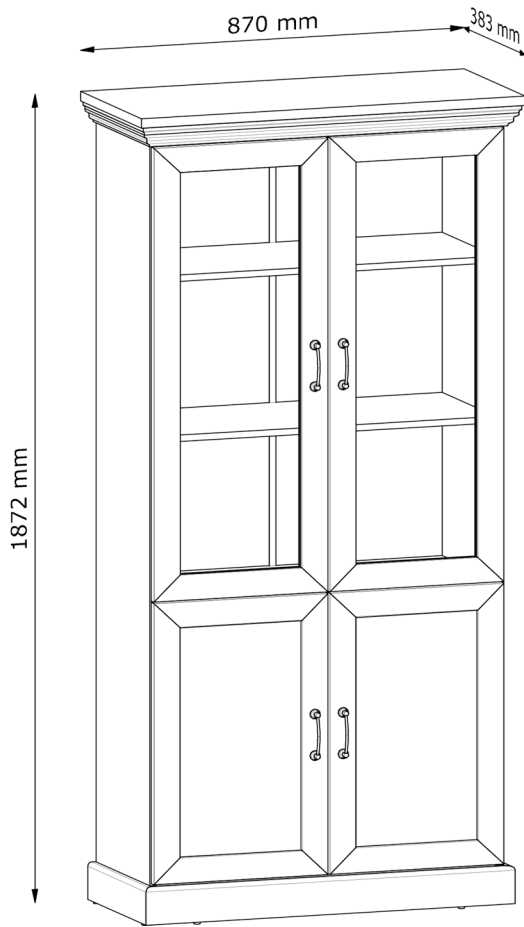

Royal

W4D

A1 x12 Ø8x35mm	B1 x12 Ø5x38mm	C1 x12 Ø15x12mm	E1 x12 Ø5x16mm	G1 x48 26mm
H x1 1795 mm	J6 x12 Ø21mm	T4 x2 75x28x16 mm	U7 x4 118x22mm	W2 x20 Ø3,5x16mm
X3 x8 M4x22mm	Y1 x8 Ø8x1,5mm	Y5 x8 Ø15x20mm	Z1 x8 50x40, H=2	Z3 x8 Ø35, ZK0

Nr	L[mm]	W[mm]	H[mm]	PCS	Box
016	650	395	18	2	2/4
020	1049	395	18	2	4/4
139	1760	335	15	1	1/4
140	1760	335	15	1	1/4
238	870	380	72	1	3/4
239	1237	428,5	86	1	3/4
321	770	335	15	3	1/4
322	770	335	15	1	1/4
523	1795	398	2,5	2	1/4

5

W2 x 16

Z3 x 8

x2

6

7

8

9

10

11

12

13

T4 x2

75x28x16 mm

W2 x4

Ø3,5x16mm