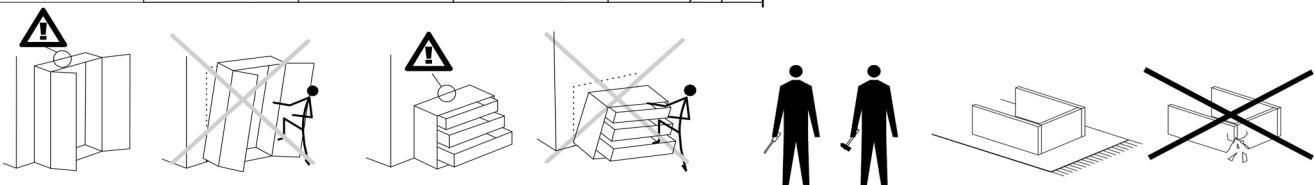

Royal

W4D

A1 x12 Ø8x35mm	B1 x12 Ø5x38mm	C1 x12 Ø15x12mm	E1 x12 Ø5x16mm	G1 x48 26mm
H x1 1795 mm	J6 x12 Ø21mm	T4 x2 75x28x16 mm	U7 x4 118x22mm	W2 x20 Ø3,5x16mm
X3 x8 M4x22mm	Y1 x8 Ø8x1,5mm	Y5 x8 Ø15x20mm	Z1 x8 50x40, H=2	Z3 x8 Ø35, ZK0

Nr	L[mm]	W[mm]	H[mm]	PCS	Box
016	650	395	18	2	2/4
020	1049	395	18	2	4/4
139	1760	335	15	1	1/4
140	1760	335	15	1	1/4
238	870	380	72	1	3/4
239	1237	428,5	86	1	3/4
321	770	335	15	3	1/4
322	770	335	15	1	1/4
523	1795	398	2,5	2	1/4