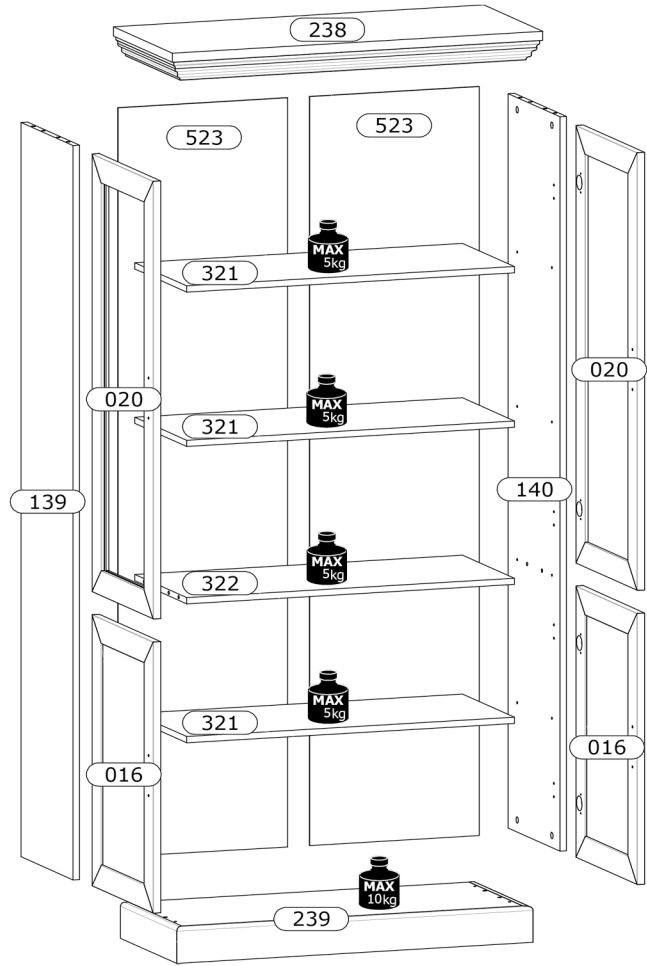

Royal

W4D

A1 x12 Ø8x35mm	B1 x12 Ø5x38mm	C1 x12 Ø15x12mm	E1 x12 Ø5x16mm	G1 x48 26mm
H x1 1795 mm	J6 x12 Ø21mm	T4 x2 75x28x16 mm	U7 x4 118x22mm	W2 x20 Ø3,5x16mm
X3 x8 M4x22mm	Y1 x8 Ø8x1,5mm	Y5 x8 Ø15x20mm	Z1 x8 50x40, H=2	Z3 x8 Ø35, ZK0

Nr	L[mm]	W[mm]	H[mm]	PCS	Box
016	650	395	18	2	2/4
020	1049	395	18	2	4/4
139	1760	335	15	1	1/4
140	1760	335	15	1	1/4
238	870	380	72	1	3/4
239	1237	428,5	86	1	3/4
321	770	335	15	3	1/4
322	770	335	15	1	1/4
523	1795	398	2,5	2	1/4

1

2

3

4

A1 x 8

B1 x 4

C1 x 8

Z1 x 8

10

11

12

13

T4 x2

75x28x16 mm

W2 x4

Ø3,5x16mm