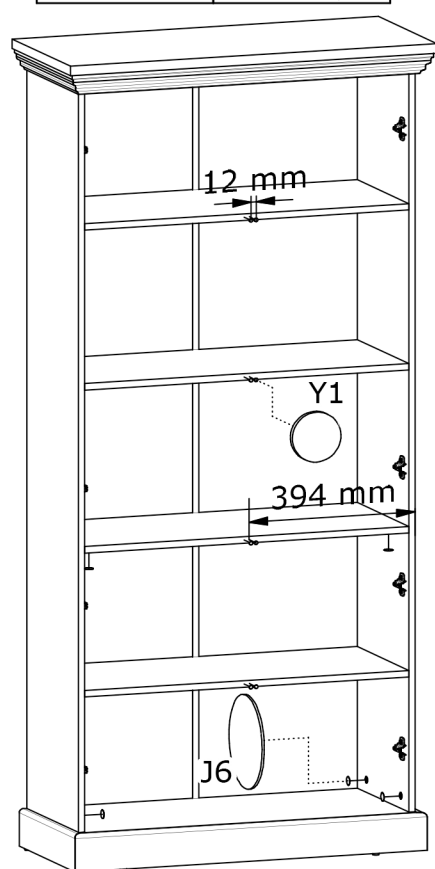

Royal

W4D

A1 x12 Ø8x35mm	B1 x12 Ø5x38mm	C1 x12 Ø15x12mm	E1 x12 Ø5x16mm	G1 x48 26mm
H x1 1795 mm	J6 x12 Ø21mm	T4 x2 75x28x16 mm	U7 x4 118x22mm	W2 x20 Ø3,5x16mm
X3 x8 M4x22mm	Y1 x8 Ø8x1,5mm	Y5 x8 Ø15x20mm	Z1 x8 50x40, H=2	Z3 x8 Ø35, ZK0

Nr	L[mm]	W[mm]	H[mm]	PCS	Box
016	650	395	18	2	2/4
020	1049	395	18	2	4/4
139	1760	335	15	1	1/4
140	1760	335	15	1	1/4
238	870	380	72	1	3/4
239	1237	428,5	86	1	3/4
321	770	335	15	3	1/4
322	770	335	15	1	1/4
523	1795	398	2,5	2	1/4

5

W2 x 16

Z3 x 8

x2

6

7

8

9

10

11

12

13

T4 x2

75x28x16 mm

W2 x4

Ø3,5x16mm