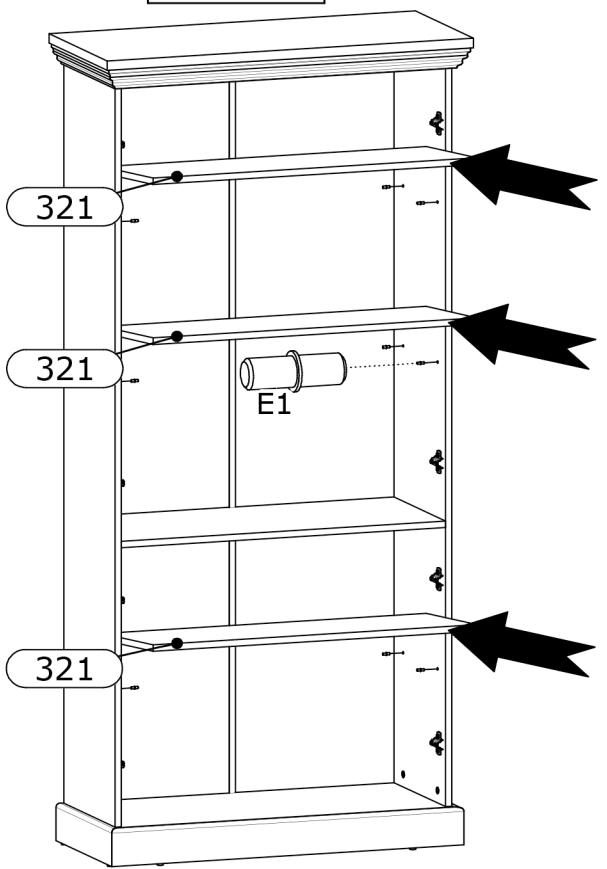

Royal

W4D

A1 x12 Ø8x35mm	B1 x12 Ø5x38mm	C1 x12 Ø15x12mm	E1 x12 Ø5x16mm	G1 x48 26mm
H x1 1795 mm	J6 x12 Ø21mm	T4 x2 75x28x16 mm	U7 x4 118x22mm	W2 x20 Ø3,5x16mm
X3 x8 M4x22mm	Y1 x8 Ø8x1,5mm	Y5 x8 Ø15x20mm	Z1 x8 50x40, H=2	Z3 x8 Ø35, ZK0

Nr	L[mm]	W[mm]	H[mm]	PCS	Box
016	650	395	18	2	2/4
020	1049	395	18	2	4/4
139	1760	335	15	1	1/4
140	1760	335	15	1	1/4
238	870	380	72	1	3/4
239	1237	428,5	86	1	3/4
321	770	335	15	3	1/4
322	770	335	15	1	1/4
523	1795	398	2,5	2	1/4

5

W2 x 16

Z3 x 8

x2

6

7

8

9

10

11

12

13

T4 x2

75x28x16 mm

W2 x4

Ø3,5x16mm