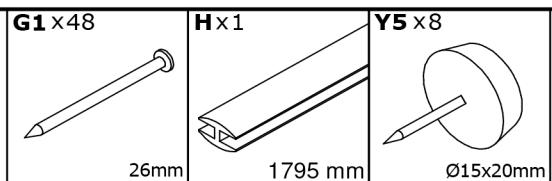

Royal

W4D

A1 x12 Ø8x35mm	B1 x12 Ø5x38mm	C1 x12 Ø15x12mm	E1 x12 Ø5x16mm	G1 x48 26mm
H x1 1795 mm	J6 x12 Ø21mm	T4 x2 75x28x16 mm	U7 x4 118x22mm	W2 x20 Ø3,5x16mm
X3 x8 M4x22mm	Y1 x8 Ø8x1,5mm	Y5 x8 Ø15x20mm	Z1 x8 50x40, H=2	Z3 x8 Ø35, ZK0

Nr	L[mm]	W[mm]	H[mm]	PCS	Box
016	650	395	18	2	2/4
020	1049	395	18	2	4/4
139	1760	335	15	1	1/4
140	1760	335	15	1	1/4
238	870	380	72	1	3/4
239	1237	428,5	86	1	3/4
321	770	335	15	3	1/4
322	770	335	15	1	1/4
523	1795	398	2,5	2	1/4

5

W2 x 16

Z3 x 8

x2

6

7

8

9

10

11

12

13

T4 x2

75x28x16 mm

W2 x4

Ø3,5x16mm