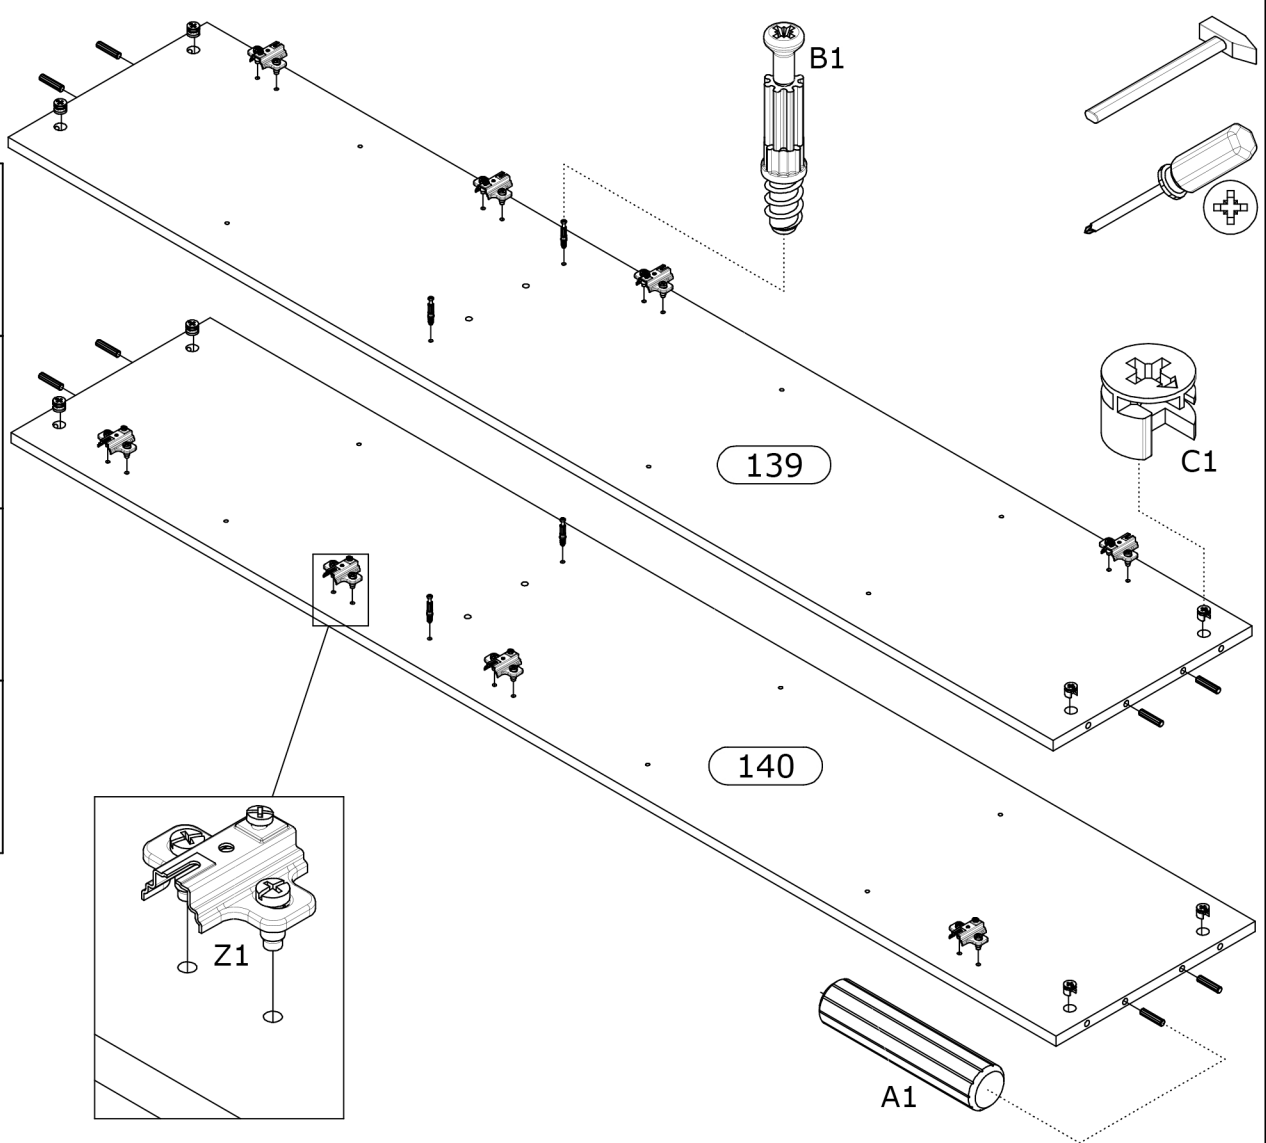

Royal

W4D

A1 x12 Ø8x35mm	B1 x12 Ø5x38mm	C1 x12 Ø15x12mm	E1 x12 Ø5x16mm	G1 x48 26mm
H x1 1795 mm	J6 x12 Ø21mm	T4 x2 75x28x16 mm	U7 x4 118x22mm	W2 x20 Ø3,5x16mm
X3 x8 M4x22mm	Y1 x8 Ø8x1,5mm	Y5 x8 Ø15x20mm	Z1 x8 50x40, H=2	Z3 x8 Ø35, ZK0

Nr	L[mm]	W[mm]	H[mm]	PCS	Box
016	650	395	18	2	2/4
020	1049	395	18	2	4/4
139	1760	335	15	1	1/4
140	1760	335	15	1	1/4
238	870	380	72	1	3/4
239	1237	428,5	86	1	3/4
321	770	335	15	3	1/4
322	770	335	15	1	1/4
523	1795	398	2,5	2	1/4

5

W2 x 16

Z3 x 8

x2

6

7

8

9

10

11

12

13

T4 x2

75x28x16 mm

W2 x4

Ø3,5x16mm